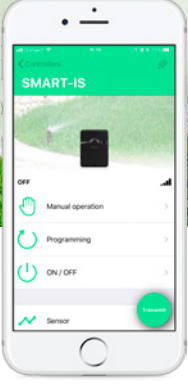

Akım

24V

Bağlantı

Yönetim Şekli

SOLEM SMART-IS, AC ile çalışan bir WiFi ve Bluetooth sulama kontrol cihazıdır. Yerel hava tahminlerine bağlı olarak, programlamayı hava değişikliklerine göre uyarlar. Ayrıca, bir akış ölçere bağlanarak su tüketiminizi de takip edebilirsiniz.

Basit ve eksiksiz

Manuel kontrol, süre, başlatma ve sulama döngüsü, yağmur erteleme.

Hava durumu ile bağlantılı

Hava tahminlerine göre sulama süresini otomatik olarak azaltır veya artırır.

Su tüketiminizi kontrol edin

Akış ölçer probu, tüketilen su hacmini gösterir, anormal akışları belirler ve olası sızıntıları tespit eder.

Kontrol cihazınızın yerini belirleyin

Kontrol cihazınızın konumu MySOLEM platformuna kaydedilir.